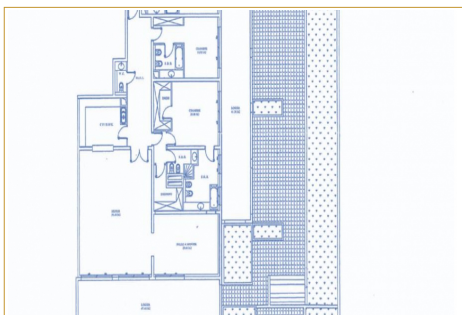

Appartement exceptionnel avec piscine privative.
Appartement | 8 pièces | 1167 m²
Ref. SM-0597

| A louer
48.000 €/mois

Description

Exceptionnel appartement de 5 pièces avec piscine privative situé dans un immeuble de très haut standing à Fontvieille, avec concierge, salle de gymnastique, bénéficiant de prestations de qualité. Vue sur la mer et le port de Cap d'Ail.

Composition

Entrée - 2 Séjours - 1 salle à manger - 2 Cuisines équipées - Buanderie - 5 Chambres - 6 Salles de bains - 4 Dressings - 2 WC invités - Loggias - Terrasse - Piscine Privative - 2 Caves et 4 Parkings.

Nombre de pièces	8 pièces
Nombre de chambres	5
Superficie totale	1167 m ²
Superficie habitable	387 m ²
Superficie terrasse	780 m ²