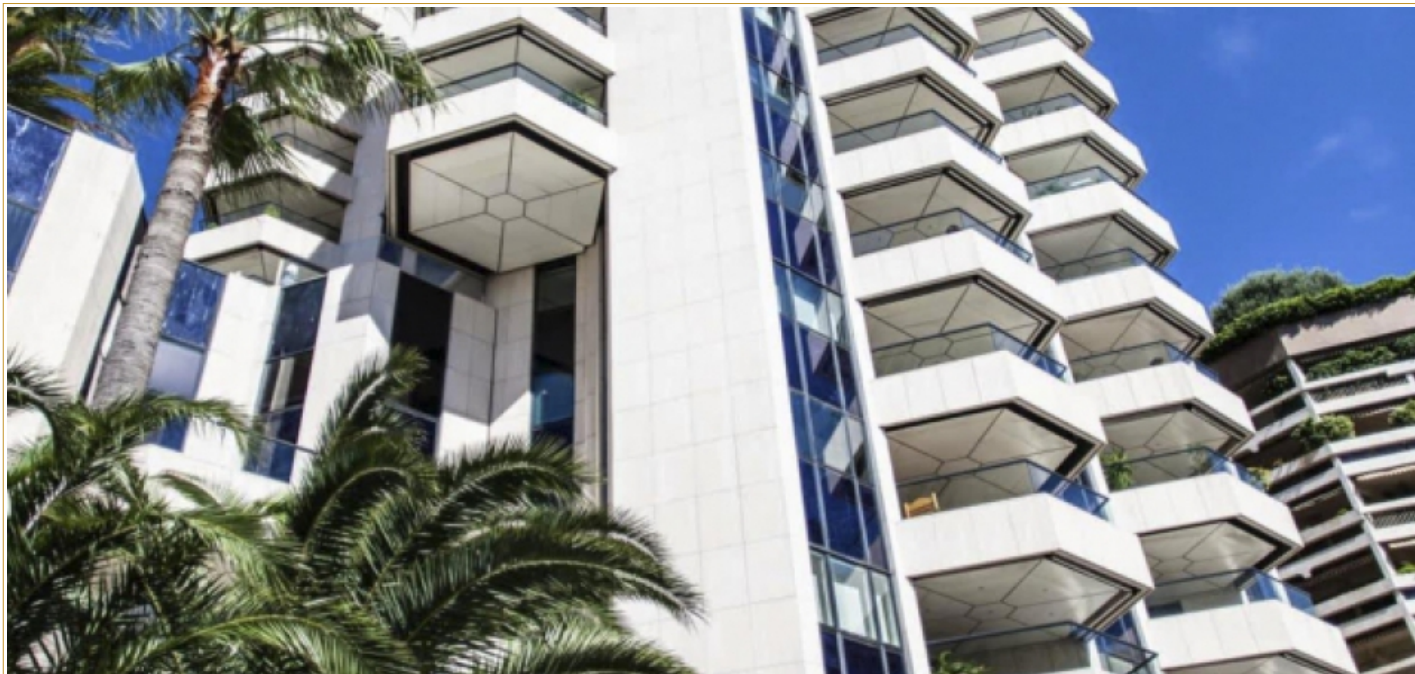

Bureau à louer - position centrale - prestations luxueuses  
Bureau | Studio | 28 m<sup>2</sup>  
Ref. SM-0729

| A louer  
5.500 €/mois

## Description

Situé dans un immeuble très central avec concierge, à quelques pas de la Place du Casino, l'Hôtel Métropole et boulevard du Larvotto, bureau de 28m<sup>2</sup>+espaces communs (toilettes, salles de reunion, business lounges) à la location. Parking à proximité.