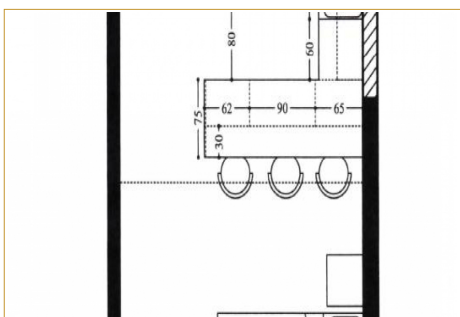

Grand studio - Résidence avec piscine - Fontvieille
Appartement | Studio | 33 m²
Ref. SML-89

| A louer
2.850 €/mois

Description

Grand studio situé sur le Port de Fontvieille, quartier calme, dans une résidence avec piscine avec nage à contre courant, sauna et salle de gymnastique, à proximité des commerces et restaurants.

Composition

Entrée, pièce principale avec coin cuisine équipée, salle de bains, placard, terrasse. Cave.

Nombre de pièces	Studio
Nombre de chambres	1
Superficie totale	33 m²
Superficie habitable	30 m²
Superficie terrasse	3 m²
Caves	1